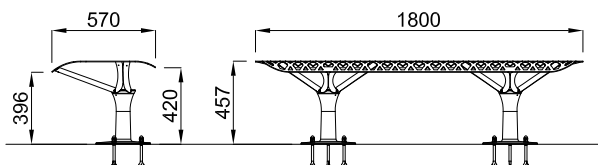

Linie KEA

Stuhl

Fuß aus lackiertem, metallisiertem Guss,
Sitz aus lackiertem Aluminium.

Option: Rückbeleuchtung

Design M. Tortel

3 Verankerungen $\varnothing 12 \times 150$

Linie KEA

Stuhl

Fuß aus lackiertem, metallisiertem Guss,
Sitz aus verzinktem, geschnittenem Stahl.

Option: Rückbeleuchtung

Design M. Tortel

6 Verankerungen $\varnothing 12 \times 150$

GHM Eclatec GmbH

LED Leuchten

Moderne Stadtmöbel