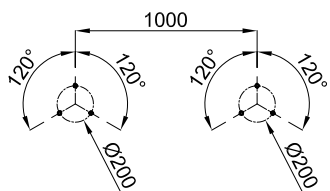

6 Verankerungen $\varnothing 12 \times 150$