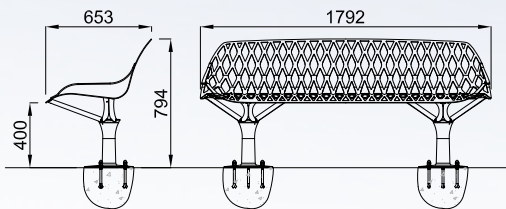

KEA

Linie KEA

Bank

Fuß aus lackiertem, metallisiertem Guss,
Sitz aus verzinktem, geschnittenem Stahl.

Option: Armlehne

Rückbeleuchtung.

Design M. Tortel

6 Verankerungen $\varnothing 12 \times 150$.

Linie KEA

Stuhl

Fuß aus lackiertem, metallisiertem Guss,
Sitz aus lackiertem Aluminium.

Option: Rückbeleuchtung

Design M. Tortel

3 Verankerungen $\varnothing 12 \times 150$

Linie KEA

Stuhl