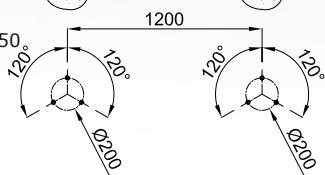

KEA

Linie KEA

Bank

Fuß aus lackiertem, metallisiertem Guss,
Sitz aus verzinktem, geschnittenem Stahl.

Option: Armlehne

Rückbeleuchtung.

Design M. Tortel

6 Verankerungen $\varnothing 12 \times 150$.