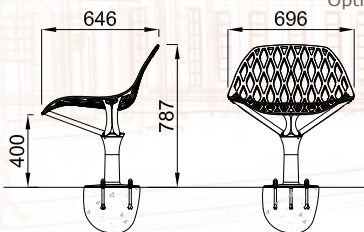

KEA

Linie KEA

Bank

Fuß aus lackiertem, metallisiertem Guss,
Sitz aus verzinktem, geschnittenem Stahl.

Option: Armlehne

Rückbeleuchtung.

Design M. Tortel

6 Verankerungen $\varnothing 12 \times 150$.

Linie KEA

Stuhl

Fuß aus lackiertem, metallisiertem Guss,
Sitz aus lackiertem Aluminium.

Option: Rückbeleuchtung

Design M. Tortel

3 Verankerungen $\varnothing 12 \times 150$

Linie KEA

Stuhl